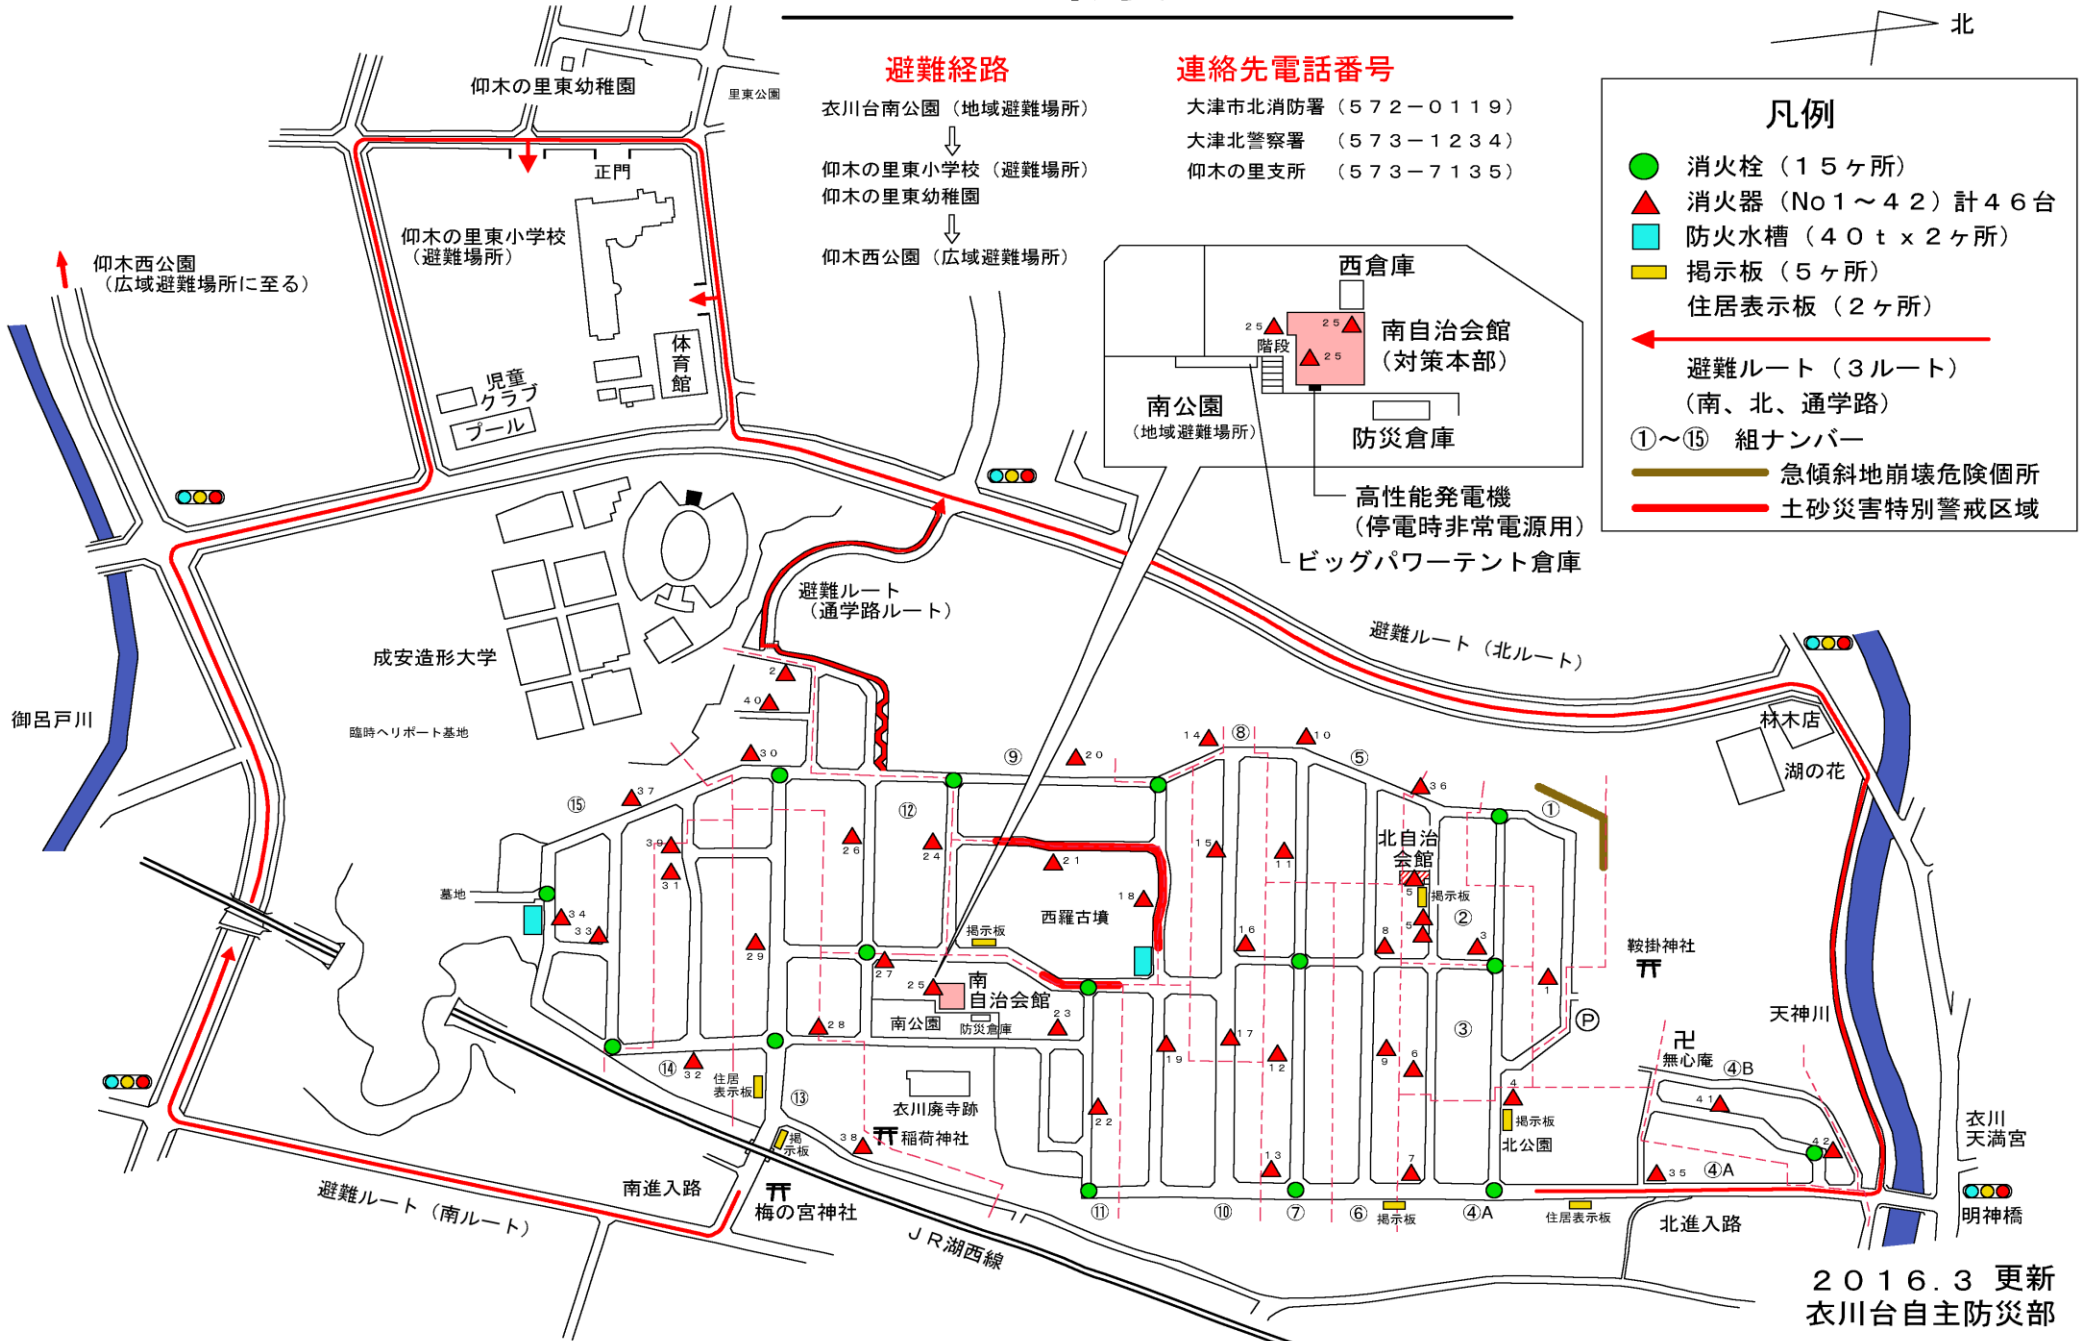

衣川台防災マップ

避難経路

衣川台南公園 (地域避難場所)
↓
仰木の里東小学校 (避難場所)
仰木の里東幼稚園
↓
仰木西公園 (広域避難場所)

連絡先電話番号

大津市北消防署 (572-0119)
大津北警察署 (573-1234)
仰木の里支所 (573-7135)

凡例

- 消火栓 (15ヶ所)
- ▲ 消火器 (No1~42) 計46台
- 防火水槽 (40t x 2ヶ所)
- 掲示板 (5ヶ所)
住居表示板 (2ヶ所)
- ← 避難ルート (3ルート)
(南、北、通学路)
- ①~⑮ 組ナンバー
- 急傾斜地崩壊危険箇所
- 土砂災害特別警戒区域